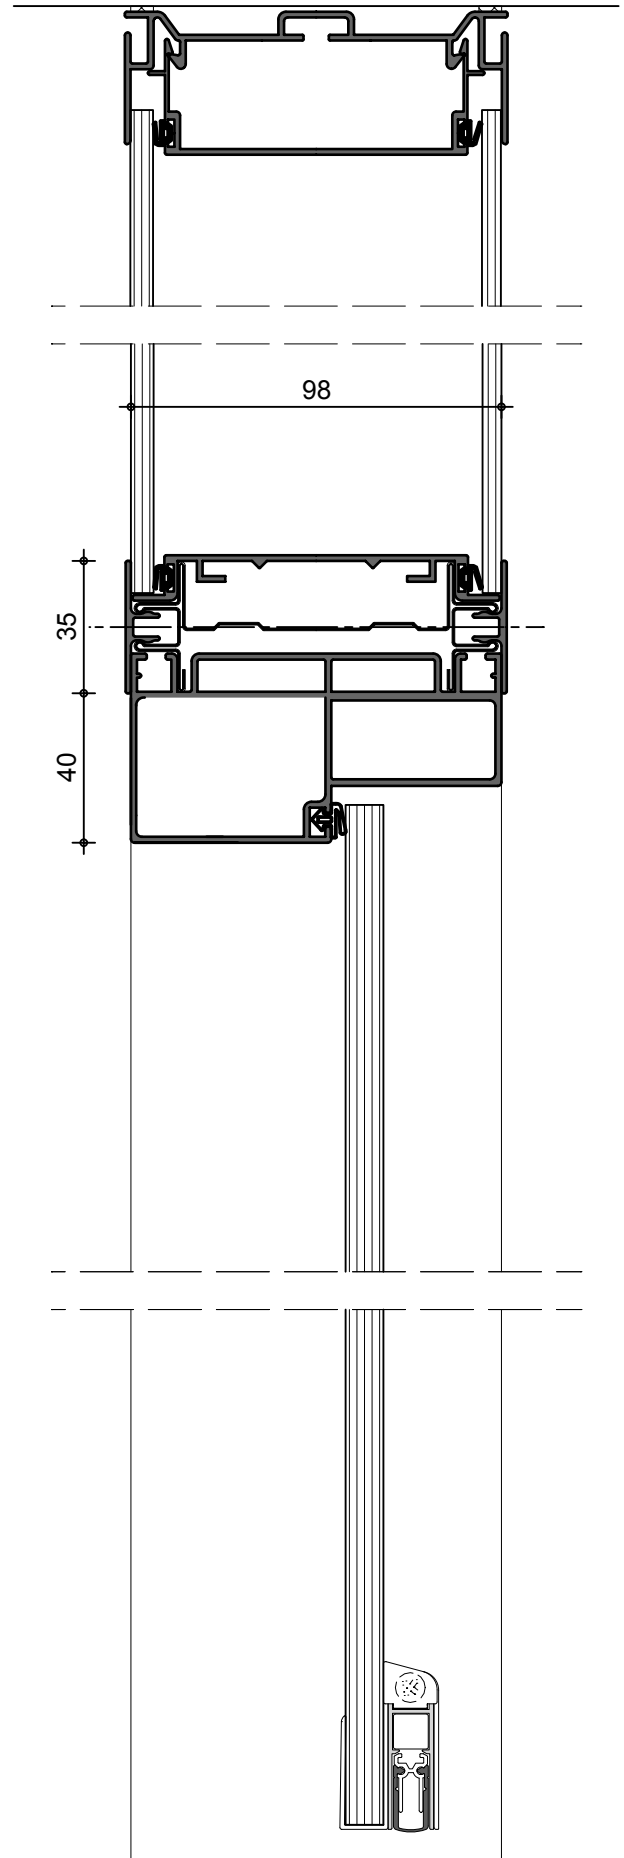

# Space Tech 98 G

Türzarge mit Volltüre M 1:2

Türzarge mit 10mm ESG Türblatt M 1:2