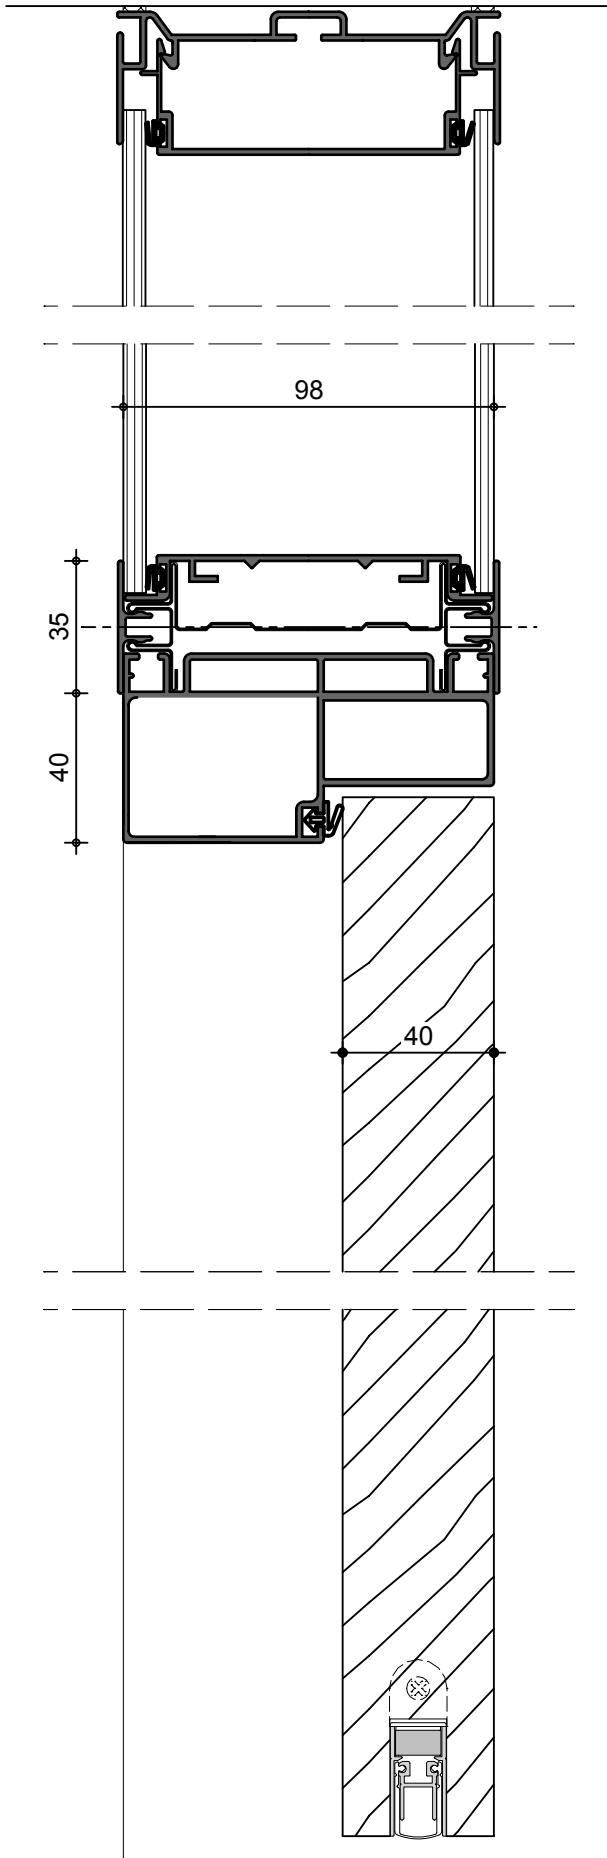

# Space Tech 98 G

Türzarge mit Volltüre M 1:2

Türzarge mit 10mm ESG Türblatt M 1:2