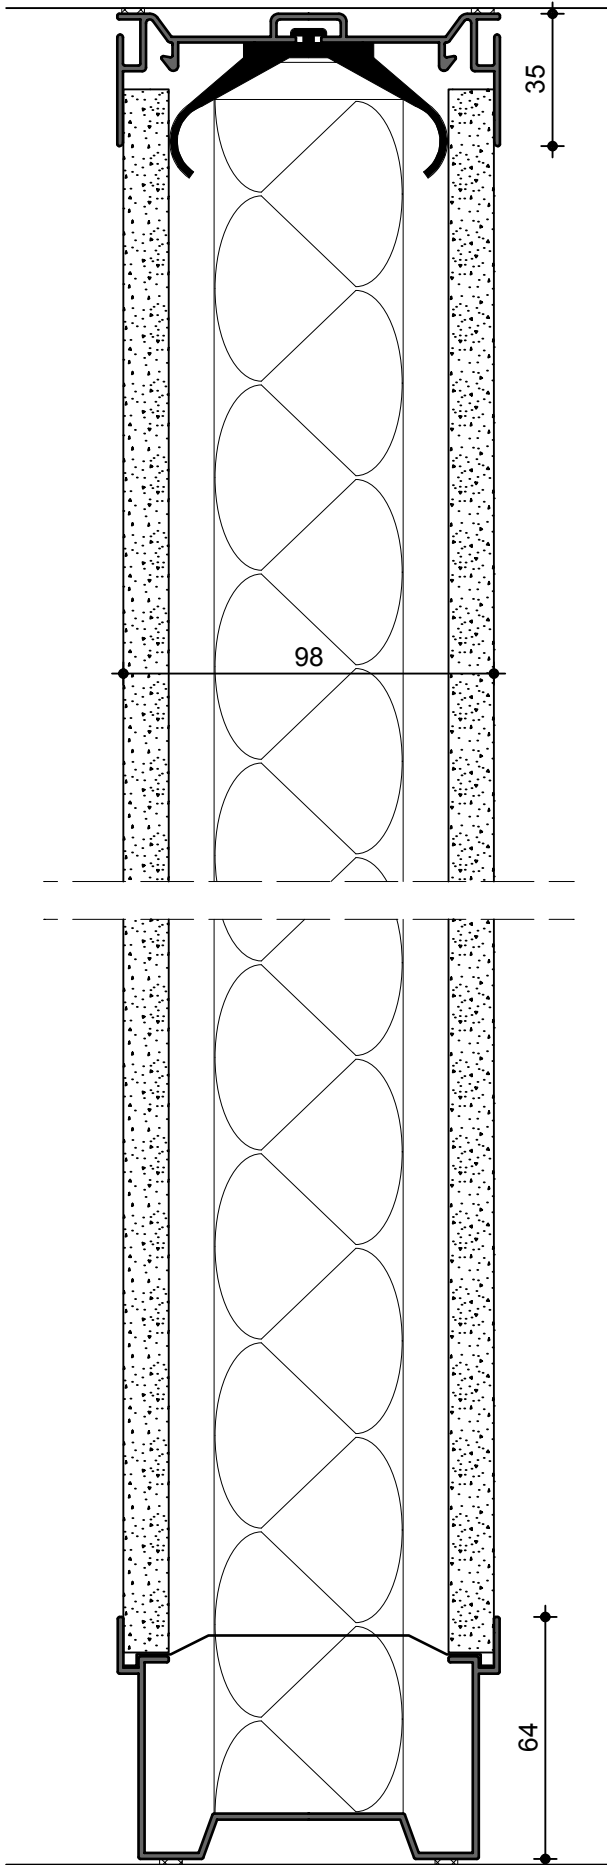

# Space Tech 98 V

Vollbeplankung M 1:2

Türzarge M 1:2