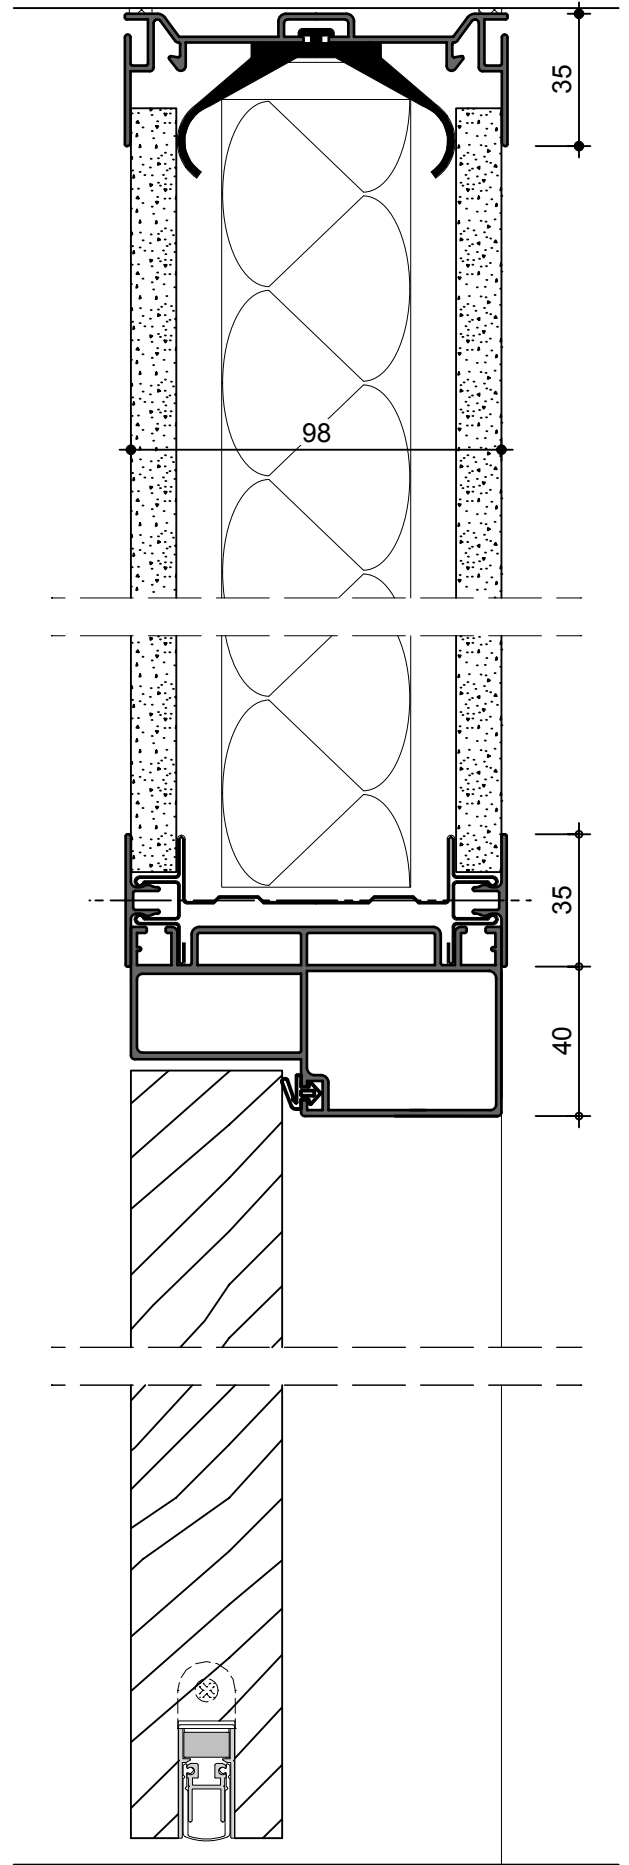

# Space Tech 98 V

Vollbeplankung M 1:2

Türzarge M 1:2